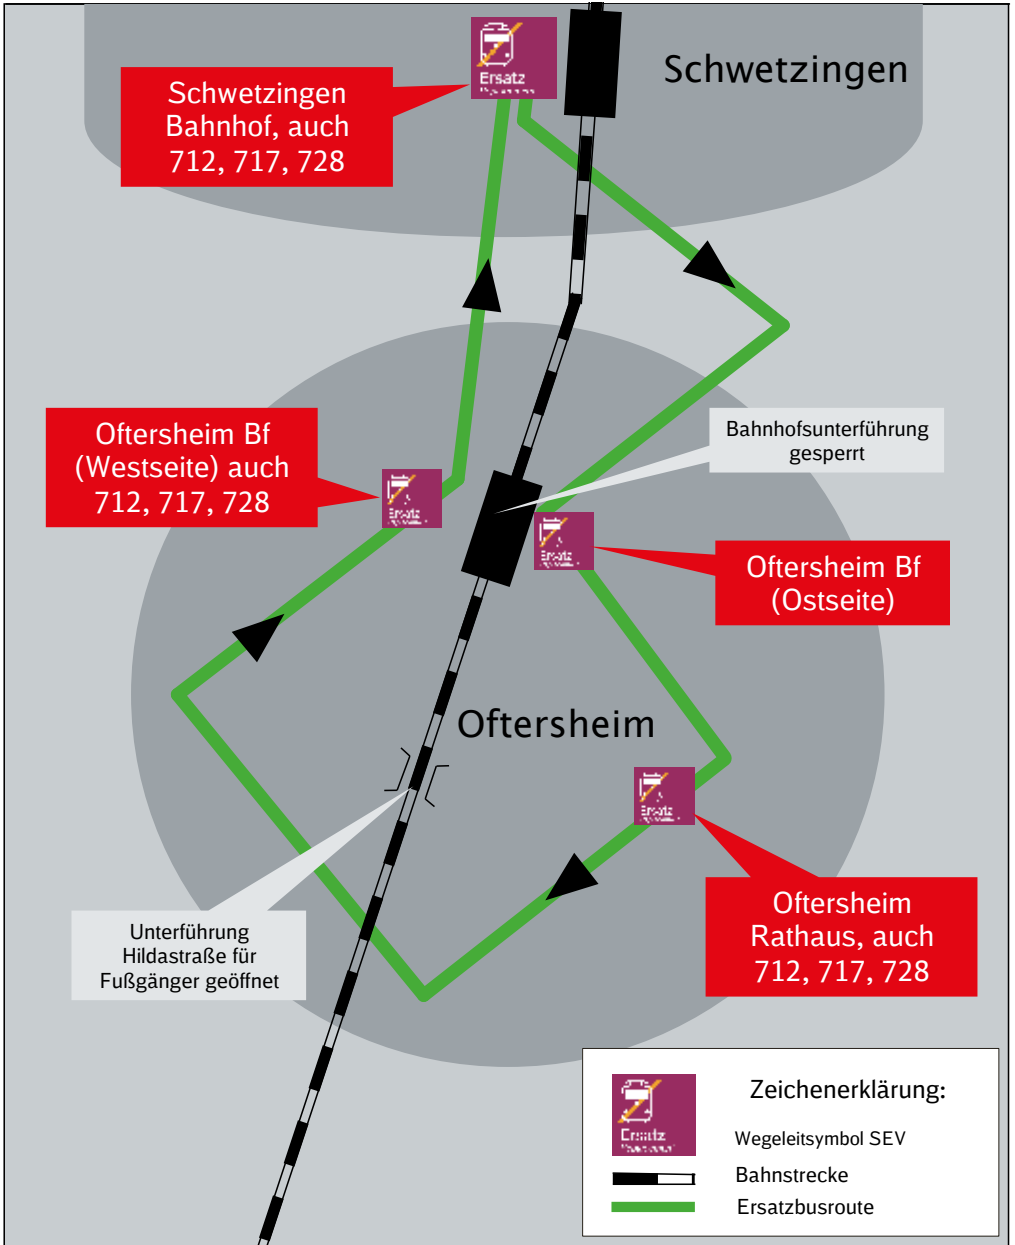

Fahrtroute des Ersatzbusses